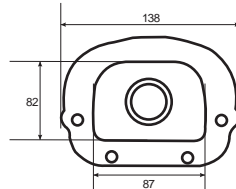

特徴

- 新たに大容量の64GBのSDXCカードに対応した録画機能付きのカメラです
  (最大64GBまでのSDXCカード、もしくはSDHCカードが使用出来ます)
  (必ずFAT32でフォーマットしたカードを準備ください。カードをご用意出来ない場合はFAT32でフォーマット済のカードを当社で販売もしておりますのでお問い合わせください)
- 高性能な暗視カメラとデジタルレコーダーが一体になりました
- ハイパワー赤外線投光器を内蔵(投光距離:最大約25m)して昼夜の撮影が可能
  (夜間はモノクロ画像)
- カメラ本体は防雨仕様なので雨に濡れる場所にも設置が可能
- SDXC/SDHCカード(最大64GB)(別売)をカメラ内部に挿入して連続録画します
- 約3週間~4週間程度の録画データを保存可能(VGA画質(640*480),毎秒5コマ設定の場合の目安)(64GBカード使用時)
- カードの容量を使い切ると自動で上書きして録画を継続します
- 再生の際はカードを取り出してパソコンで再生します(専用の再生ソフトは不要)
- ビデオ出力(BNC端子)付きなので同軸ケーブルで配線すれば離れた場所の外部TVモニター(RCAビデオ端子付き)でリアルタイムの監視が可能
- カメラに触れずに設定変更が出来るワイヤレスリモコン付き
- 電源ACアダプター付属*壁面&天井(共用)取付台座が付属します
- 仕様は予定です、一部変更となる場合が有ります

録画可能時間の目安(64GBカードの場合)

5fps	21~28日間
15fps	12~18日間
30fps	6~9日間

- 上記は解像度:VGA 画質:NORMALの場合の目安です
- 解像度設定がDの場合には上記の約8割、QGAの場合には約4倍になります
- 画質設定がHIGHの場合には上記の約70%、LOWの場合には約110%となります

仕様

型式	PCC-700
撮像素子	48万画素 1/3インチ SonyCCD
レンズ(画角)	6mm(水平画角:約50°)
モニター出力	1系統,NISIC,1Vp-p
動画記録サイズ	720*480/640*480/320*240
録画方法	連続録画
上書き機能	有効/無効
フレームレート	5/15/30fps
画質	High/medium/Low
CODEC	MPEG4
動画ファイル形式	ASFファイル
記録メディア	SDHC/SDXCカード(最大64GB)
最低照度	0 Lux(IR ON時)
赤外線投光距離	最長約25m
防水性	防雨タイプ
使用環境	摂氏45°、湿度80%以下
電源	DC12V(専用ACアダプター同梱)
消費電力	最大約12W
寸法(カメラ部のみ)	W138xH98xD235mm