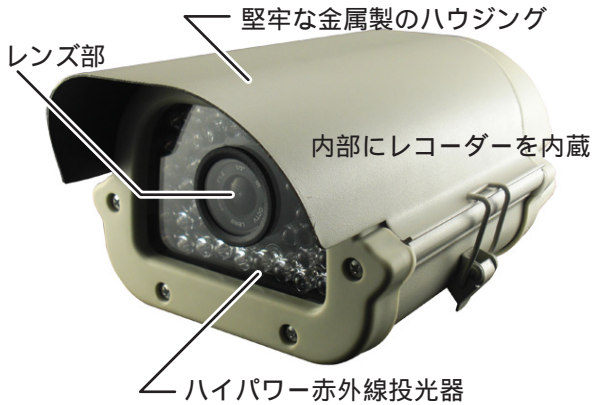

# レコーダー内蔵防水暗視カメラ PCC-700

大容量の **64GB** カードに対応した最新モデル

64GBカードを使用して約3~4週間分のデータを保持しながら自動で上書します

## 特徴

- \* 新たに大容量の64GBのSDXCカードに対応した録画機能付きのカメラです  
(最大64GBまでのSDXCカード、もしくはSDHCカードが使用出来ます)  
(必ずFAT32でフォーマットしたカードを準備ください。カードをご用意出来ない場合はFAT32でフォーマット済のカードを当社で販売もしておりますのでお問い合わせください)
- \* 高性能な暗視カメラとデジタルレコーダーが一体になりました
- \* ハイパワー赤外線投光器を内蔵(投光距離:最大約25m)して昼夜の撮影が可能  
(夜間はモノクロ画像)
- \* カメラ本体は防雨仕様なので雨に濡れる場所にも設置が可能
- \* SDXC/SDHCカード(最大64GB)(別売)をカメラ内部に挿入して連続録画します
- \* 約3週間~4週間程度の録画データを保存可能(VGA画質(640\*480),毎秒5コマ設定の場合の目安)(64GBカード使用時)
- \* カードの容量を使い切ると自動で上書きして録画を継続します
- \* 再生の際はカードを取り出してパソコンで再生します(専用の再生ソフトは不要)
- \* ビデオ出力(BNC端子)付きなので同軸ケーブルで配線すれば離れた場所の外部TVモニター(RCAビデオ端子付き)でリアルタイムの監視が可能
- \* カメラに触れずに設定変更が出来るワイヤレスリモコン付き
- \* 電源ACアダプター付属\*壁面&天井(共用)取付台座が付属します
- \* 仕様は予定です、一部変更となる場合が有ります

## 仕様

型式	PCC-700
撮像素子	48万画素 1/3インチ SonyCCD
レンズ(画角)	6mm(水平画角:約50°)
モニター出力	1系統,NISIC,1Vp-p
動画記録サイズ	720*480/640*480/320*240
録画方法	連続録画
上書き機能	有効/無効
フレームレート	5/15/30fps
画質	High/medium/Low
CODEC	MPEG4
動画ファイル形式	ASFファイル
記録メディア	SDHC/SDXCカード(最大64GB)
最低照度	0 Lux(IR ON時)
赤外線投光距離	最長約25m
防水性	防雨タイプ
使用環境	摂氏45°、湿度80%以下
電源	DC12V(専用ACアダプター同梱)
消費電力	最大約12W
寸法(カメラ部のみ)	W138xH98xD235mm