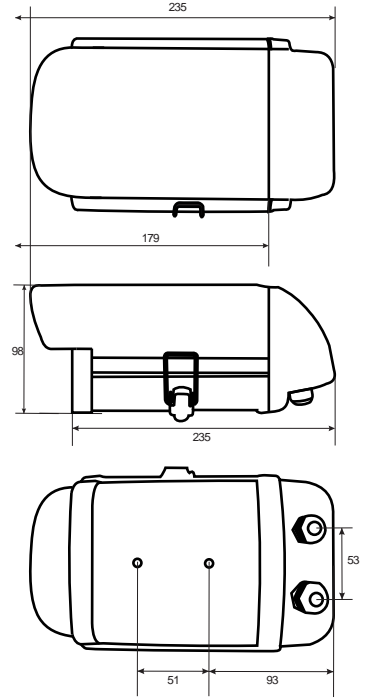

# レコーダー内蔵防水暗視カメラ PCC-700

大容量の **64GB** カードに対応した最新モデル

64GBカードを使用して約3~4週間分のデータを保持しながら自動で上書します

## 特徴

- \* 新たに大容量の64GBのSDXCカードに対応した録画機能付きのカメラです  
(最大64GBまでのSDXCカード、もしくはSDHCカードが使用出来ます)  
(必ずFAT32でフォーマットしたカードを準備ください。カードをご用意出来ない場合はFAT32でフォーマット済のカードを当社で販売もしておりますのでお問い合わせください)
- \* 高性能な暗視カメラとデジタルレコーダーが一体になりました
- \* ハイパワー赤外線投光器を内蔵(投光距離:最大約25m)して昼夜の撮影が可能  
(夜間はモノクロ画像)
- \* カメラ本体は防雨仕様なので雨に濡れる場所にも設置が可能
- \* SDXC/SDHCカード(最大64GB)(別売)をカメラ内部に挿入して連続録画します
- \* 約3週間~4週間程度の録画データを保存可能(VGA画質(640\*480),毎秒5コマ設定の場合の目安)(64GBカード使用時)
- \* カードの容量を使い切ると自動で上書きして録画を継続します
- \* 再生の際はカードを取り出してパソコンで再生します(専用の再生ソフトは不要)
- \* ビデオ出力(BNC端子)付きなので同軸ケーブルで配線すれば離れた場所の外部TVモニター(RCAビデオ端子付き)でリアルタイムの監視が可能
- \* カメラに触れずに設定変更が出来るワイヤレスリモコン付き
- \* 電源ACアダプター付属\*壁面&天井(共用)取付台座が付属します
- \* 仕様は予定です、一部変更となる場合が有ります

## 仕様

型式	PCC-700
撮像素子	48万画素 1/3インチ SonyCCD
レンズ(画角)	6mm(水平画角:約50°)
モニター出力	1系統,NISIC,1Vp-p
動画記録サイズ	720*480/640*480/320*240
録画方法	連続録画
上書き機能	有効/無効
フレームレート	5/15/30fps
画質	High/medium/Low
CODEC	MPEG4
動画ファイル形式	ASFファイル
記録メディア	SDHC/SDXCカード(最大64GB)
最低照度	0 Lux(IR ON時)
赤外線投光距離	最長約25m
防水性	防雨タイプ
使用環境	摂氏45°、湿度80%以下
電源	DC12V(専用ACアダプター同梱)
消費電力	最大約12W
寸法(カメラ部のみ)	W138xH98xD235mm