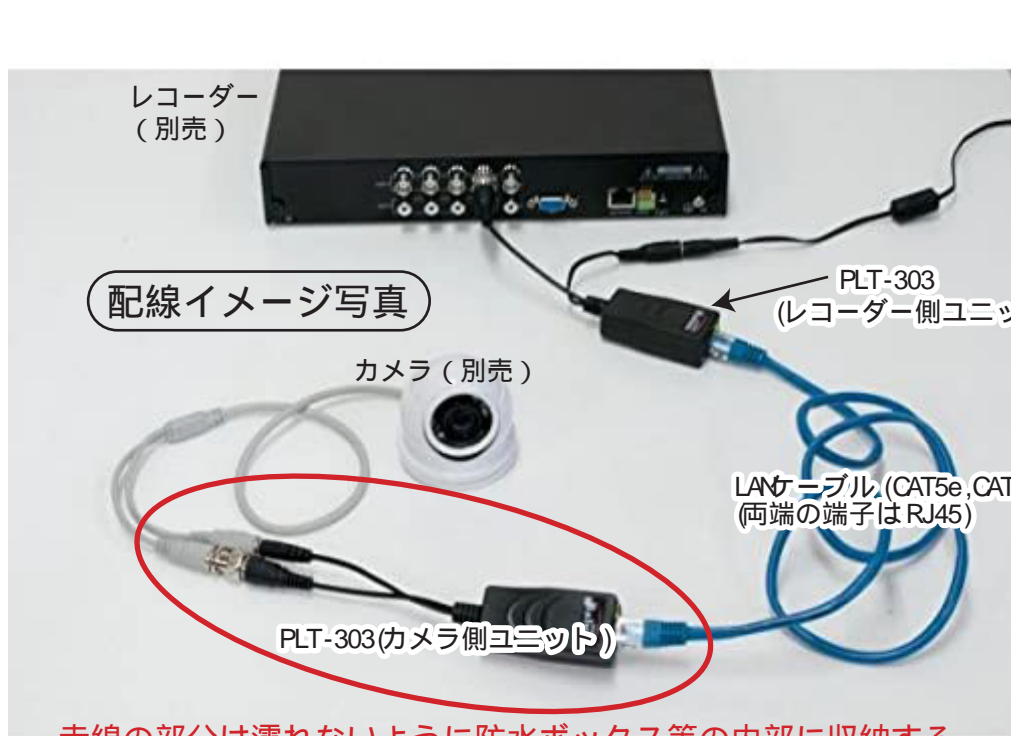

# ツイストペア伝送システム ( PLT-303 ) とHDDレコーダーの接続図

接続用のケーブル、コネクター類は含まれません、別途用意下さい

赤線の部分は濡れないように防水ボックス等の内部に収納する