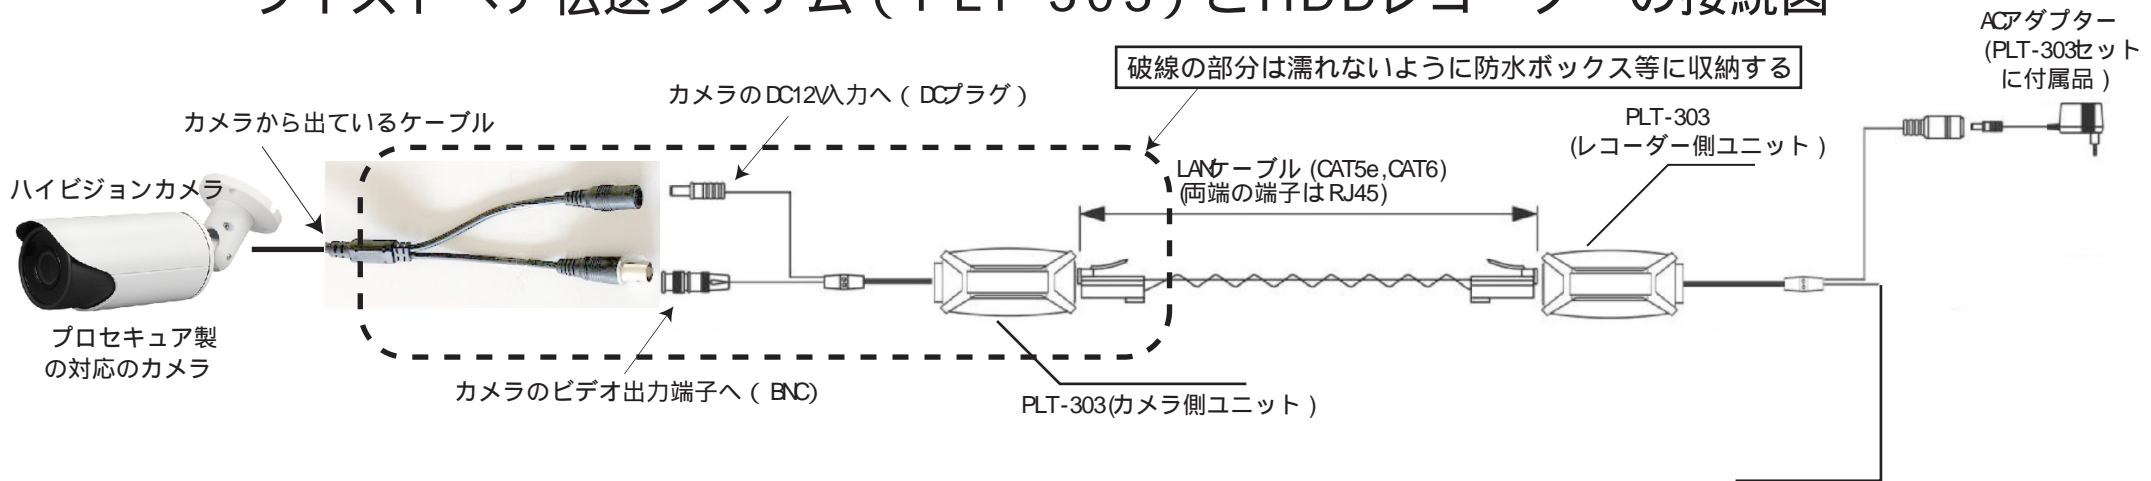

# ツイストペア伝送システム ( PLT-303 ) とHDDレコーダーの接続図

接続用のケーブル、コネクター類は含まれません、別途用意下さい

赤線の部分は濡れないように防水ボックス等の内部に収納する